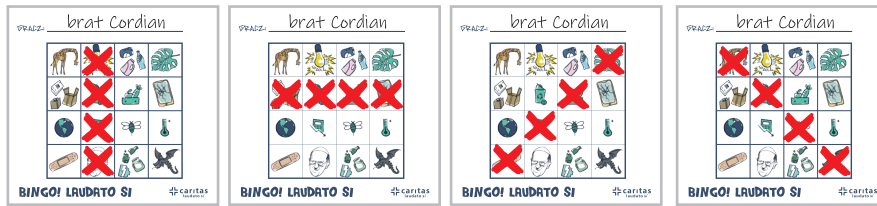

BINGO! LAUDATO SI

Odrobina hazardu w służbie ekologii! Oto eko plansze BINGO, które możesz samemu zrobić u siebie w domu i grać wraz z rodziną, szkolną klasą czy grupą znajomych. Wytnij wzdłuż przerywanej linii karty do losowania oraz plansze dla zawodników. Przygotuj pojemnik do losowania kart - na przykład kapelusz.

Jak się gra w BINGO? Osoba rozgrywająca losuje po kolei symbole z kart. Każdy z graczy zaznacza je na swojej planszy w odpowiednim miejscu. Jeśli komuś uda się skreślić cały rząd (pionowo, poziomo lub ukośnie) krzyczy na całe gardło BINGO LAUDATO SI i wygrywa grę.

Powodzenia!

ROZGRYWKA 1